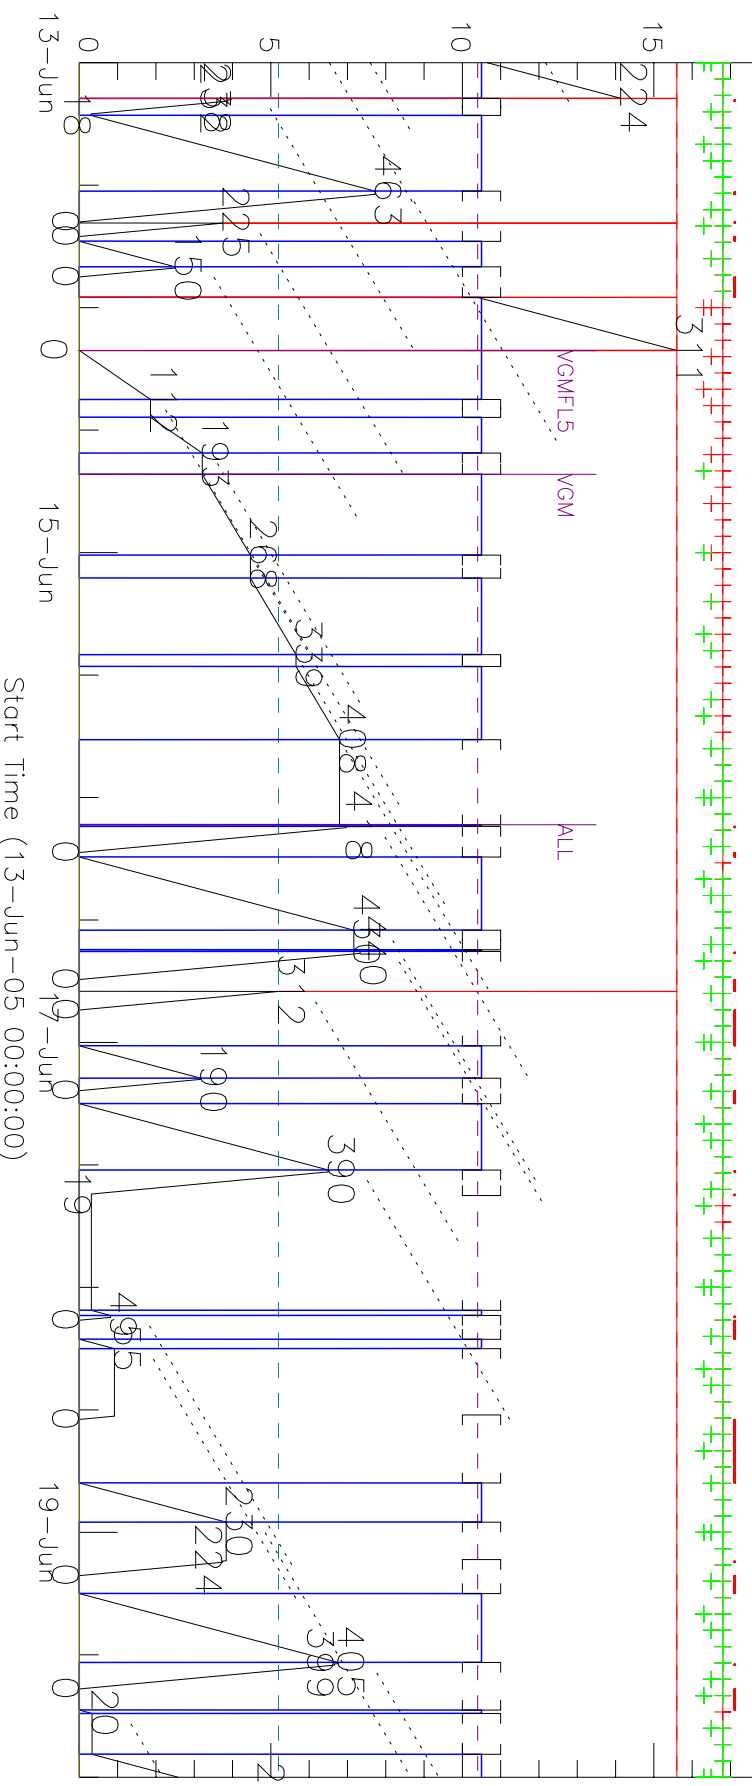

07-Jun

09-Jun

11-Jun

13-Jun

2005/06/06 16:23:0Z

Start Time (06-Jun-05 00:00:00)

4335 33084 614304 125 611201259 6110181 65211 1632 1470 13 179 66 1427

4335 33084 614304 125 611201259 6110181 65211 1632 1470 13 179 66 1427

23 25 26 27 28 29 30 31 33 34 35 36 37 38 39 40 41 42 43 44 45 46 47 48 49 50

6 1427119 625 66820975 66 1610 372 604 6123 679 251

28238 03 0 0

23 22

46 47 48 49 50 51 52 53 54 55 56 57 58 59 60 61 62 63 64 65 66

Distr: 1=26m, 2=34m, 4=70m
 Tm: 1=Medium Rate, 2=High Rate
 Loss/Gain HR on 26m
 Loss/Gain HR on 34m

21-Jun

23-Jun

25-Jun

27-Jun

Start Time (20-Jun-05 00:00:00) 2005/06/06 16:23:1Z

TR+SSR SSR TR Rec Rec? Loss VC0/1

VGMFL6 ALL

Start Time (20-Jun-05 00:00:00)

4 6123 679 2511 229454 507161 6215183 6241 293 6256349 544 591 8121