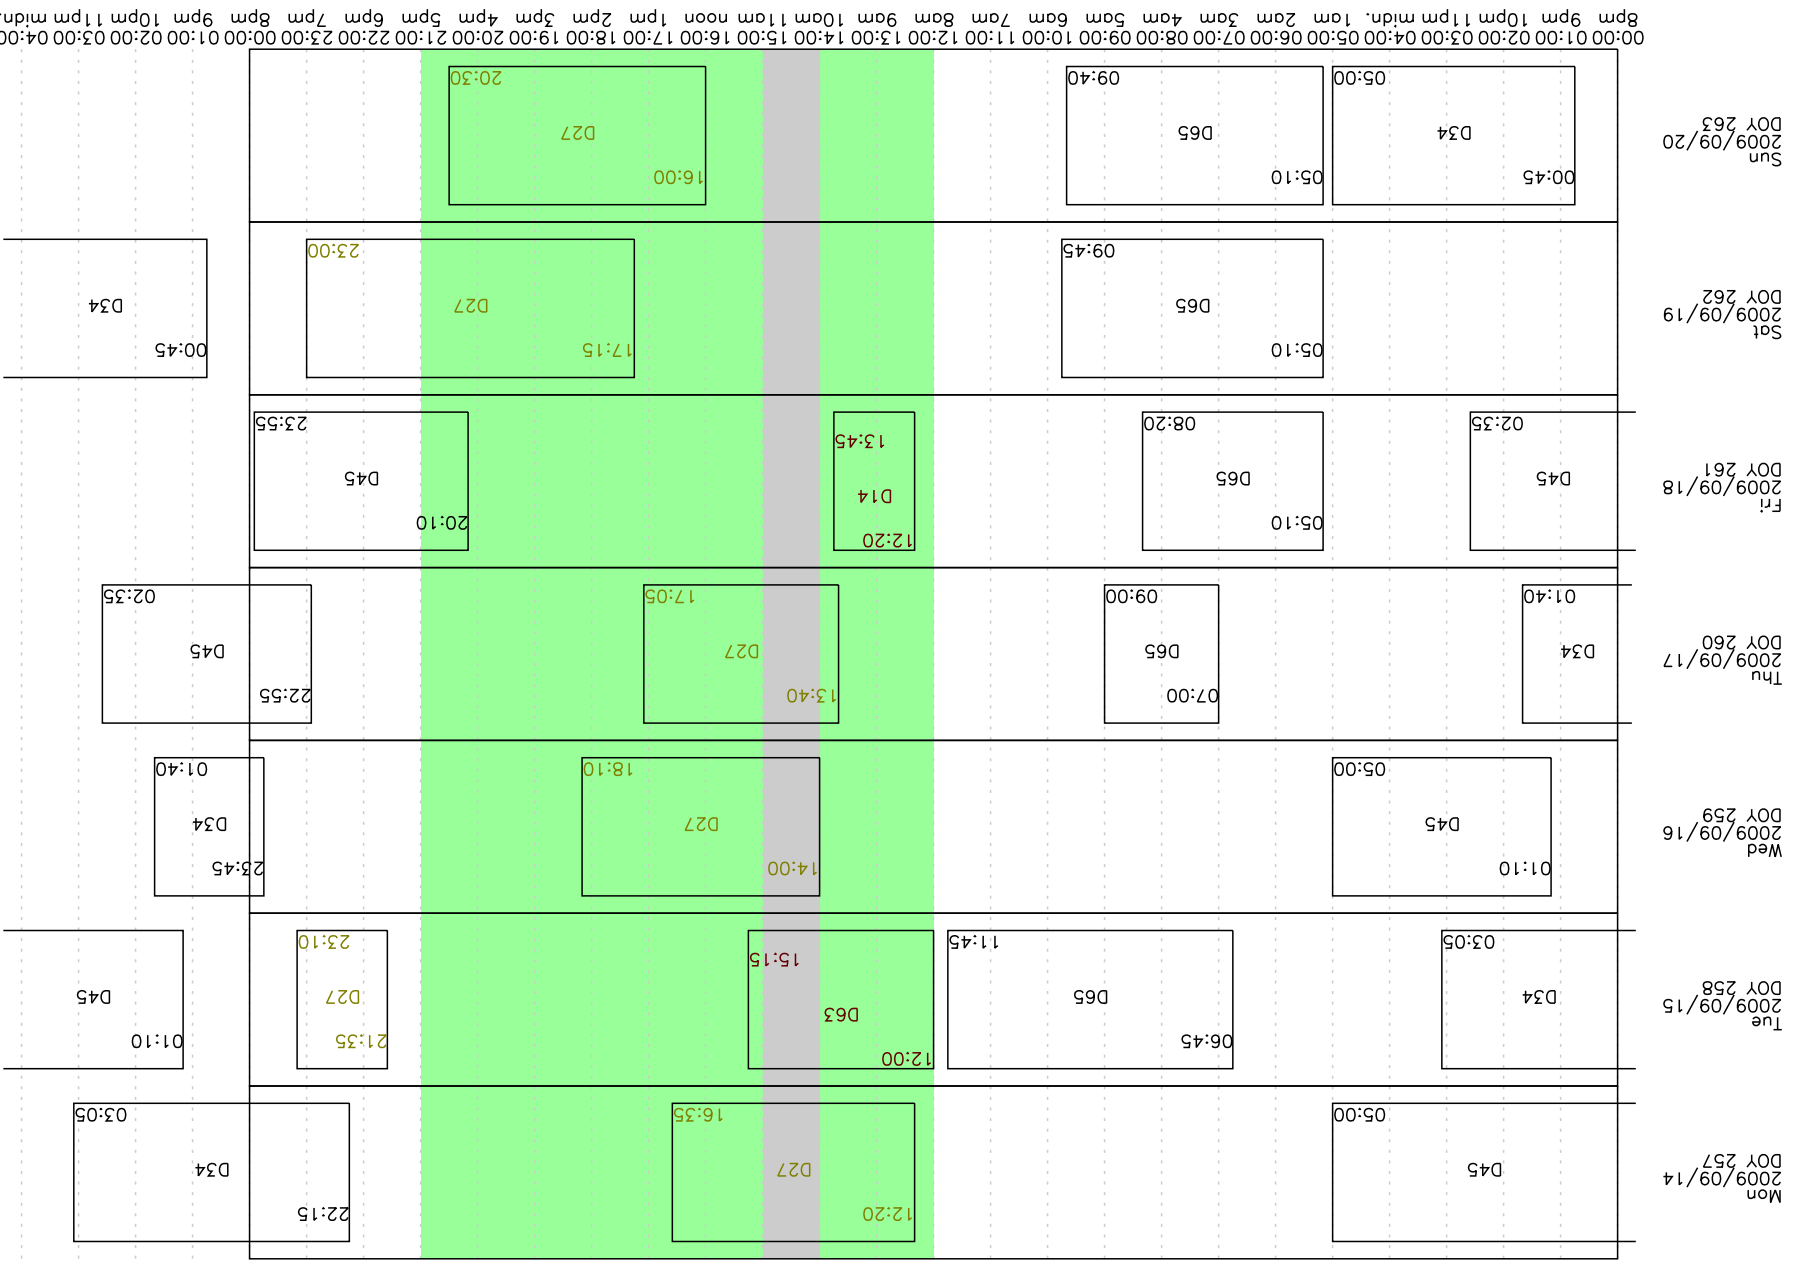

Week 38 2009 (DST)

00:00 01:00 02:00 03:00 04:00 05:00 06:00 07:00 08:00 09:00 10:00 11:00 12:00 13:00 14:00 15:00 16:00 17:00 18:00 19:00 20:00 21:00 22:00 23:00 23:59 00:00 01:00 02:00 03:00 04:00 05:00 06:00 07:00 08:00 09:00 10:00 11:00 12:00 13:00 14:00 15:00 16:00 17:00 18:00 19:00 20:00 21:00 22:00 23:00 23:59